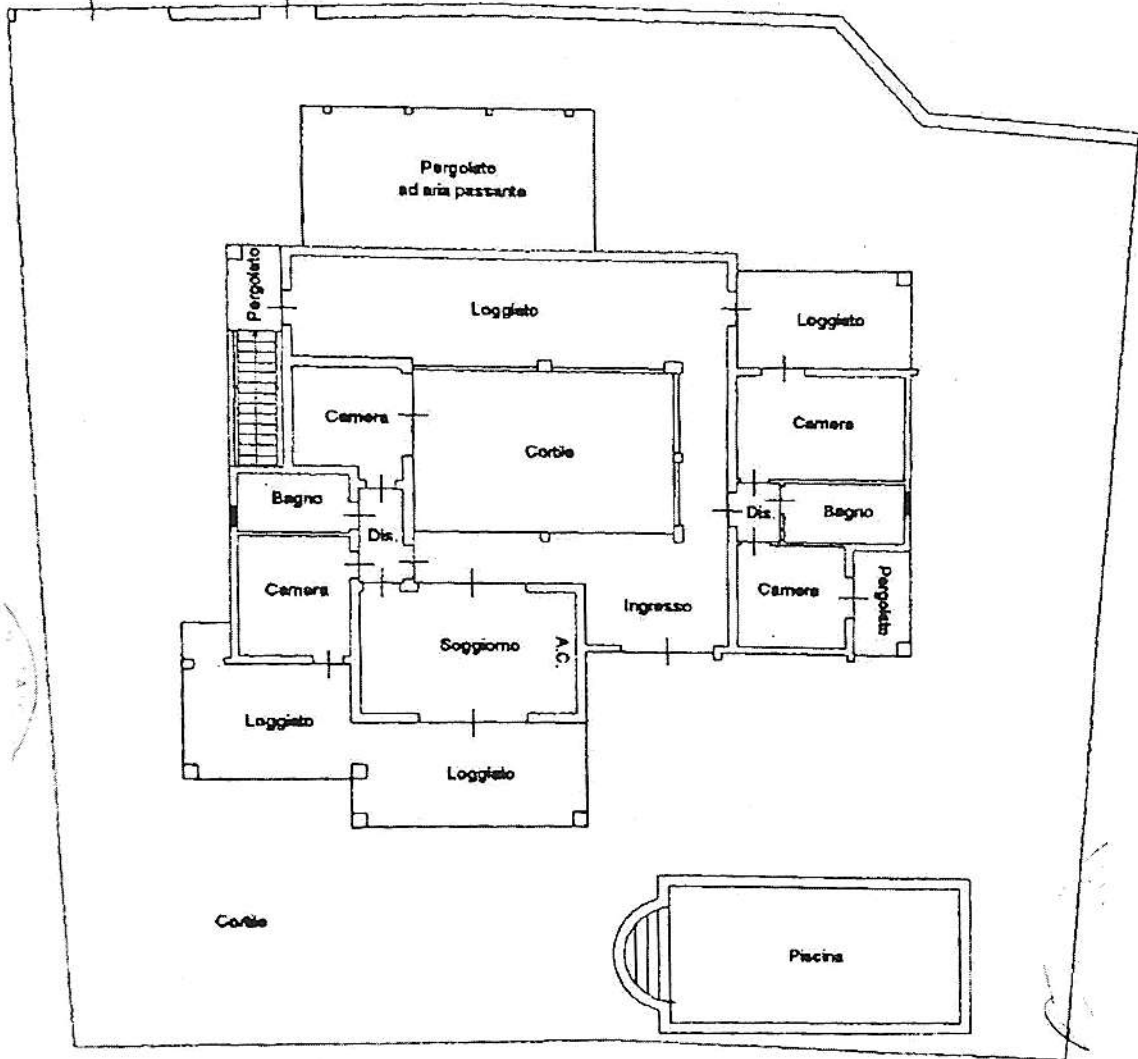

Strada di lotizzazione - Località San Pietro

Meppale 1143

PIANO TERRA  
H=2,70